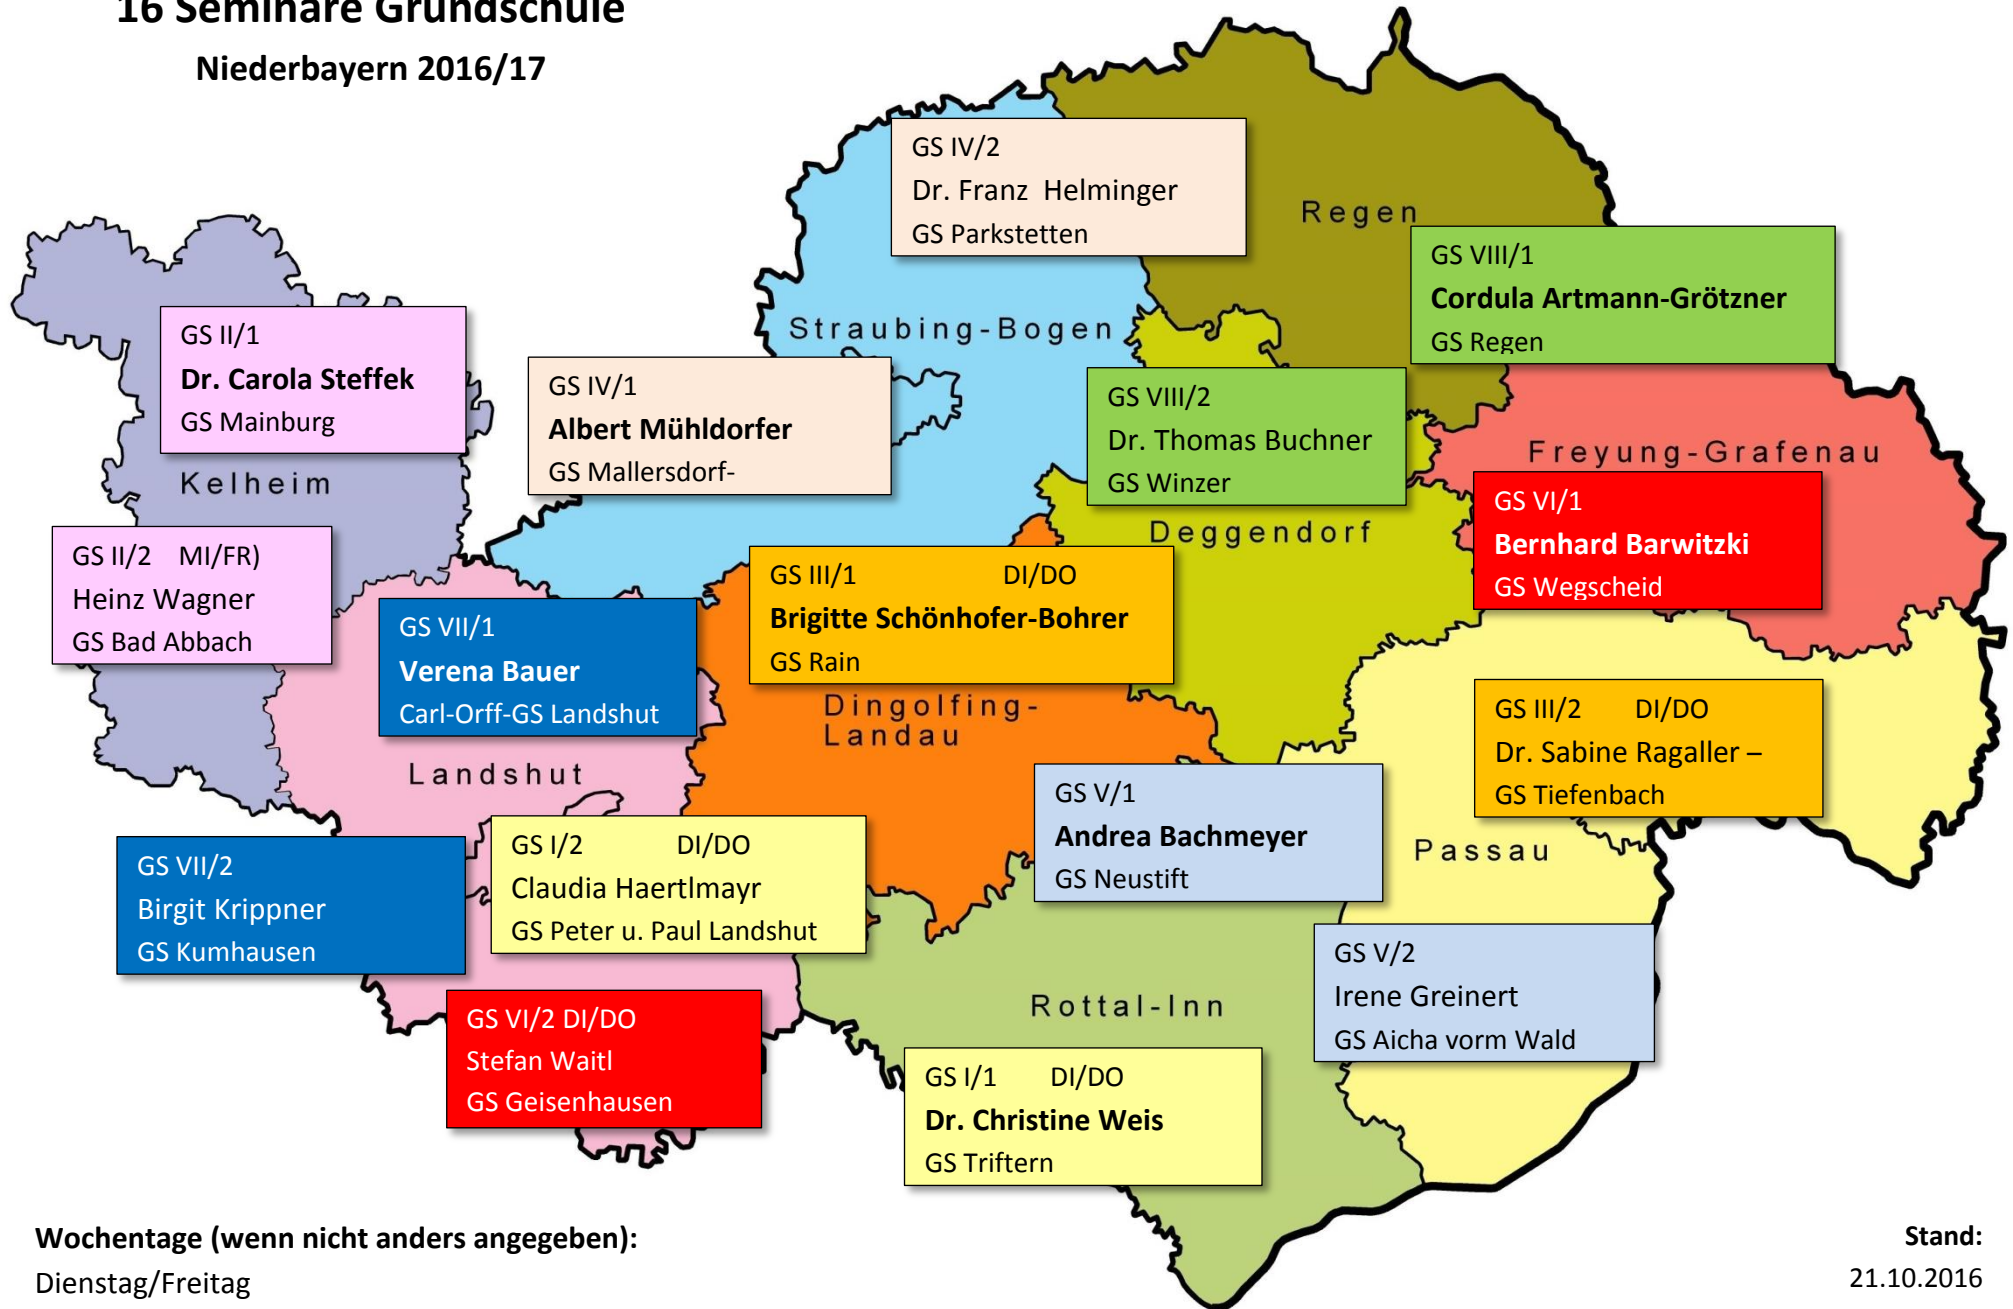

16 Seminare Grundschule

Niederbayern 2016/17

Wochentage (wenn nicht anders angegeben):
Dienstag/Freitag

Stand:
21.10.2016