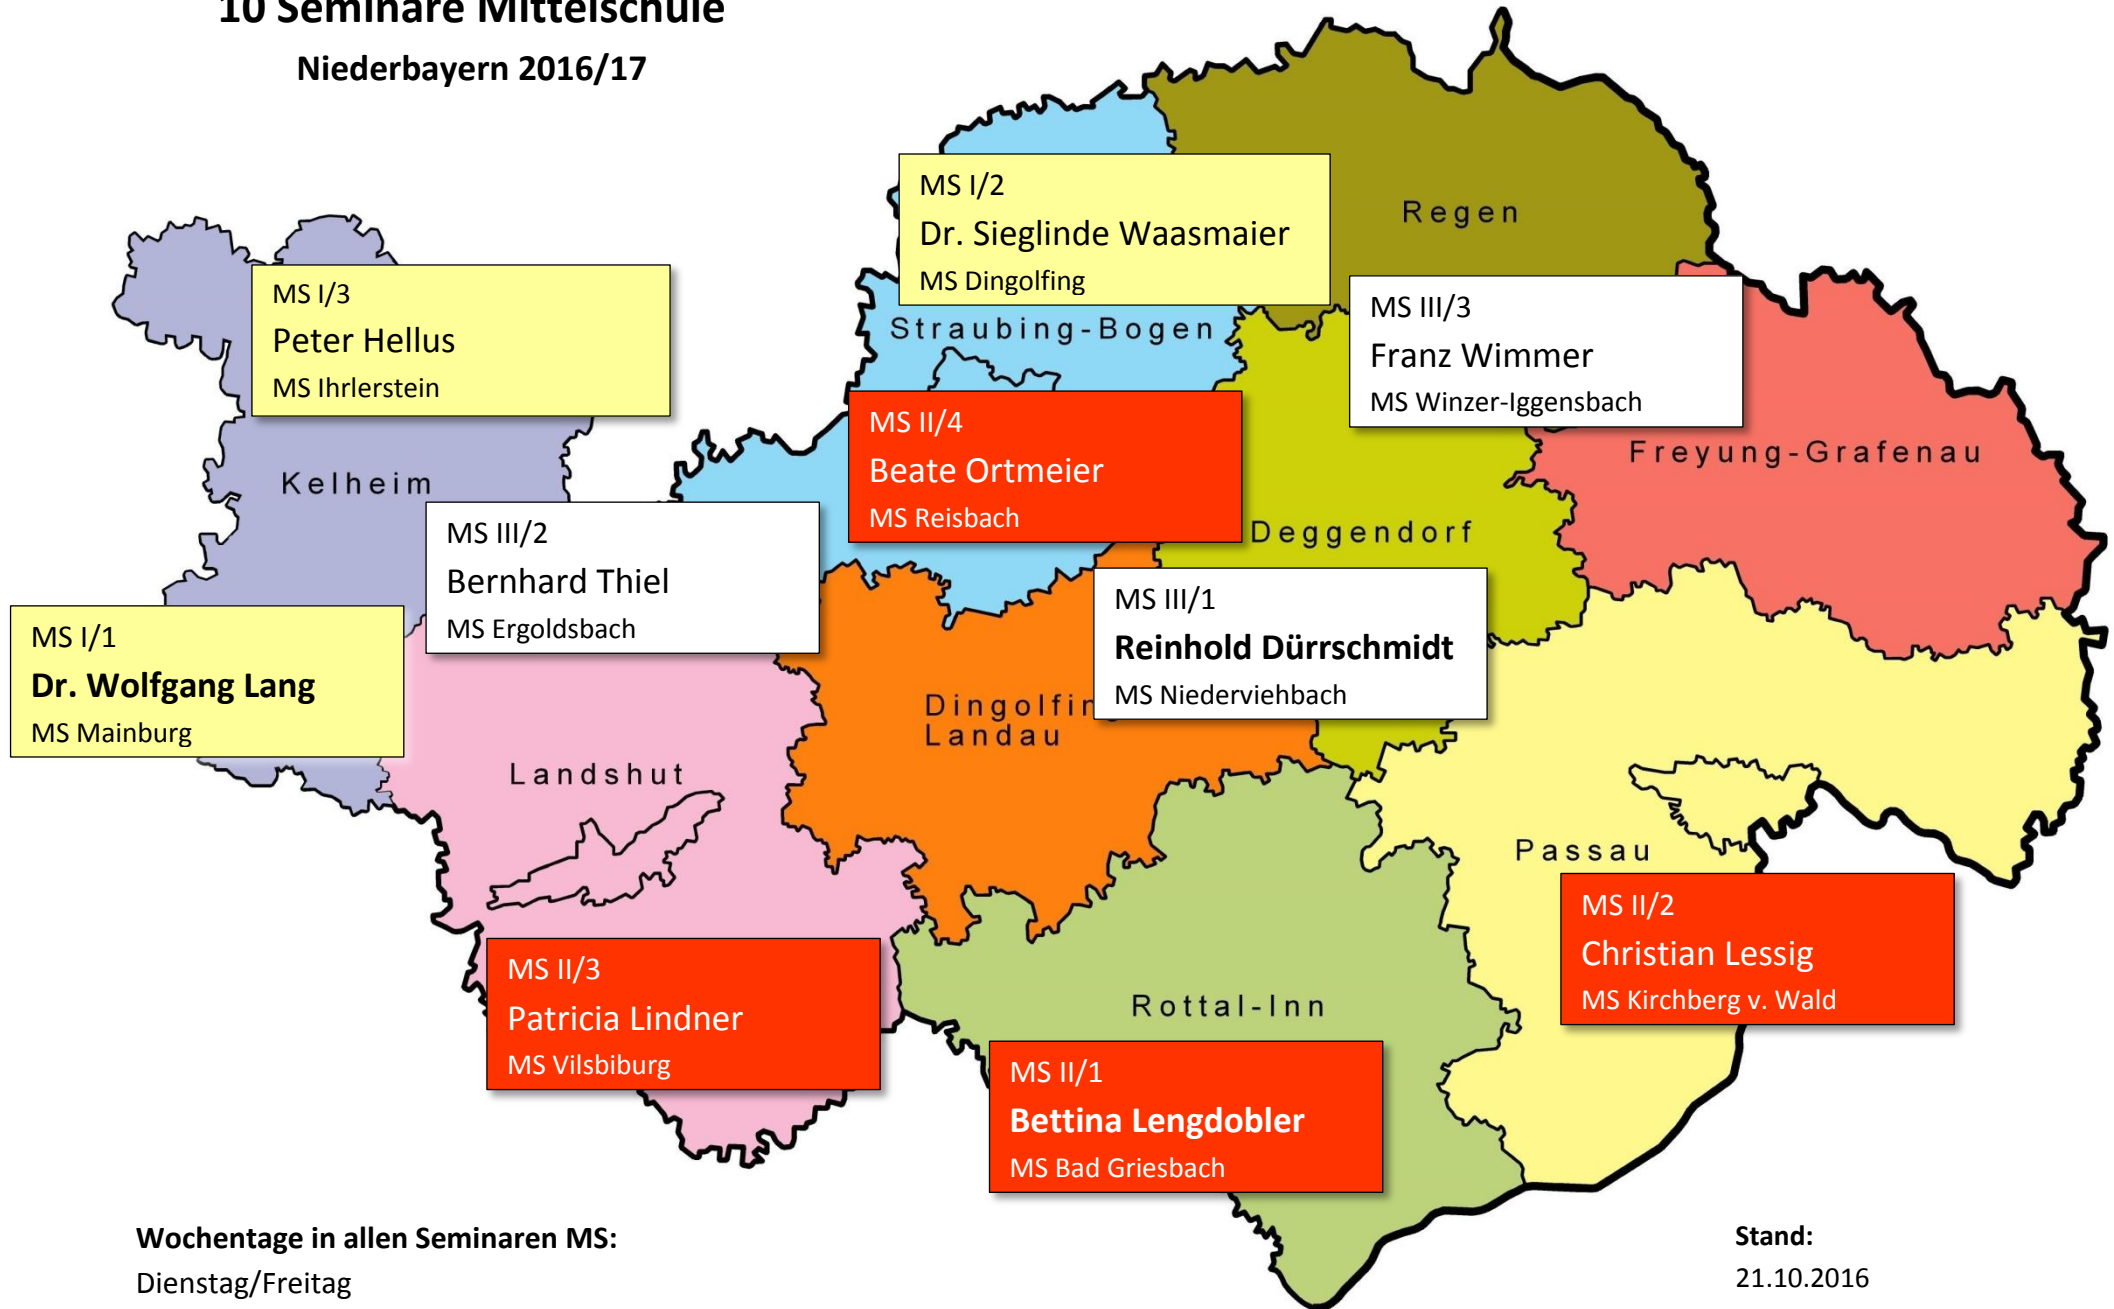

10 Seminare Mittelschule

Niederbayern 2016/17

Wochentage in allen Seminaren MS:
Dienstag/Freitag

Stand:
21.10.2016